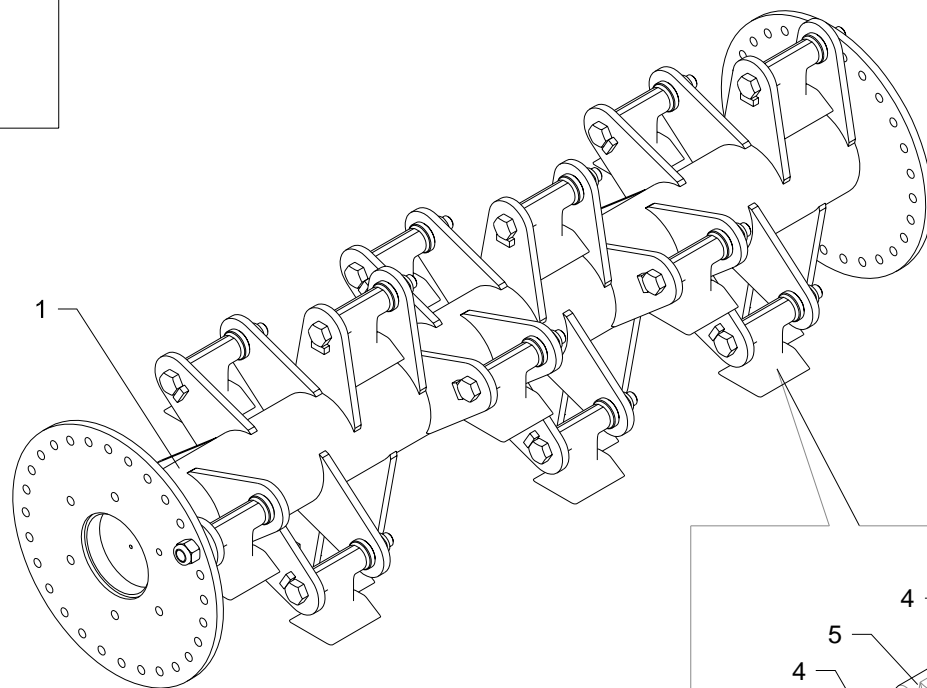

RIF	CODE	TNCR120 [o1]	Qnt				Denominazione-Denomination-Bezeichnung-Denomination-Denominacion I GB D F E
1	TN1235	1					Coltelli rotanti · Turning blades · Drehmesser · Couteaux tournants · Cuchillas rotantes
2	17727	36					Supporto · Bracket · Halterung · Support · Soporte
3	0304032	18					Vite · Bolt · Schraube · Vis · Tornillo
4	1101027	36					Rondella · Washer · Scheibe · Rondelle · Arandela
5	0901155	18					Mazza · Hammer blade · Schlegel · Marteau · Martillo
6	1101010	18					Rondella · Washer · Scheibe · Rondelle · Arandela
7	0310004	18					Dado · Nut · Mutter · Erou · Tuerca

Gruppo rotore · Rotor with blades · Messerwelle · Rotor couteaux · Rotor portacuchillas

FERRI

E106