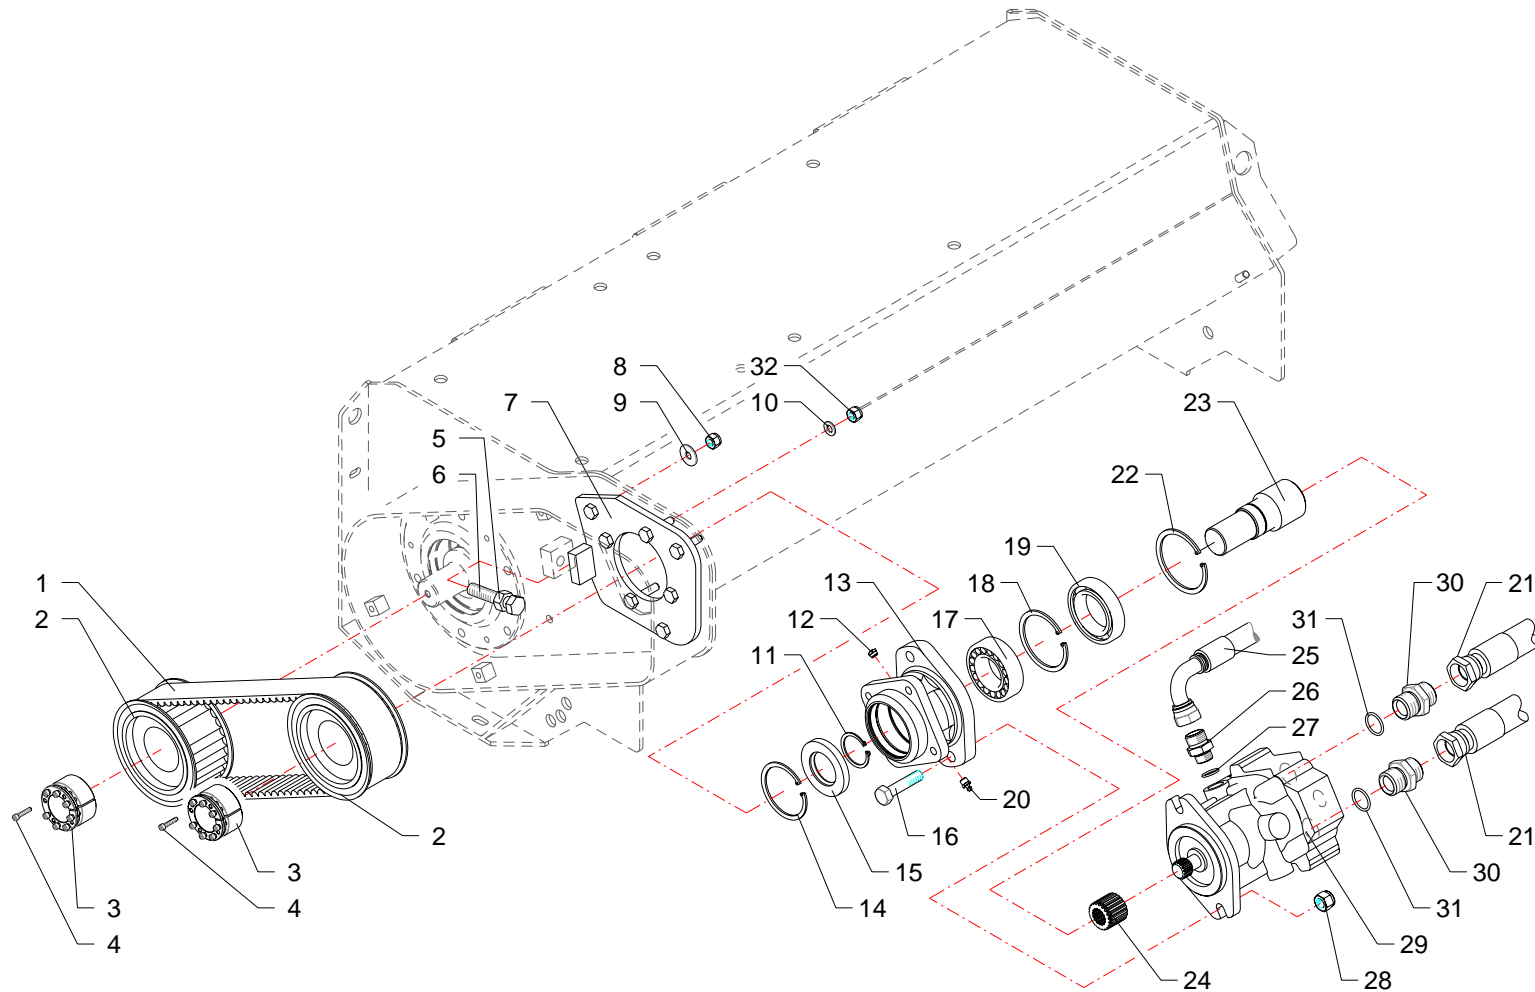

RIF	CODE	Qty				Denominazione-Denomination-Bezeichnung-Denomination-Denominacion
		TNC120 [o1]				
1	0805003	1				Cinghia dentata · Timing belt · Zahnriemen · Curroie dentée · Correa dentada
2	0704001	2				Puleggia · Pulley · Riemenscheibe · Poulie · Polea
3	1601024	2				Bloccaggio · Clamping · Blockierung · Blocage · Blocaje
4	0393008	4				Vite · Bolt · Schraube · Vis · Tornillo
5	0308004	1				Dado · Nut · Mutter · Erou · Tuerca
6	0344013	1				Vite · Bolt · Schraube · Vis · Tornillo
7	TNC12070100	1				Supporto · Bracket · Halterung · Support · Soporte
8	0310003	3				Dado · Nut · Mutter · Erou · Tuerca
9	0349003Z	3				Rondella · Washer · Scheibe · Rondelle · Arandela
10	0321003Z	4				Rondella · Washer · Scheibe · Rondelle · Arandela
11	0324042	1				Seeger · Seeger · Seeger · Seeger · Seeger
12	0337008	1				Valvola · Valve · Ventil · Soupape · Válvula
13	TNC12070400	1				Supporto · Bracket · Halterung · Support · Soporte
14	0323067	1				Seeger · Seeger · Seeger · Seeger · Seeger
15	0201017	1				Guarnizione · Gasket · Dichtung · Joint · Empaquetadura
16	0341003Z	2				Vite · Bolt · Schraube · Vis · Tornillo
17	0106001	1				Cuscinetto · Bearing · Lager · Roulement · Cojinete
18	0323069	1				Seeger · Seeger · Seeger · Seeger · Seeger
19	0105049	1				Cuscinetto · Bearing · Lager · Roulement · Cojinete
20	0337004	1				Ingrassatore · Grease nipple · Schmiernippel · Graisseur · Engrasador
21	0518004	2				Tubo · Pipe · Schlauch · Tuyau · Tubo
22	0323073	1				Seeger · Seeger · Seeger · Seeger · Seeger
23	TNC12070500	1				Albero · Shaft · Welle · Arbre · Arbol
24	1302017	1				Mozzo · Hub · Nabe · Manchon · Cubo
25	0504054	1				Tubo · Pipe · Schlauch · Tuyau · Tubo
26	0435004	1				Riduzione · Nipple · Nippel · Adapteur · Reduccion
27	0207002	1				Guarnizione · Gasket · Dichtung · Joint · Empaquetadura
28	0310008	2				Dado · Nut · Mutter · Erou · Tuerca
29	1301069	1				Motore · Motor · Motor · Moteur · Motor
30	0435002	2				Riduzione · Nipple · Nippel · Adapteur · Reduccion
31	0207003	2				Guarnizione · Gasket · Dichtung · Joint · Empaquetadura
32	0310002	4				Dado · Nut · Mutter · Erou · Tuerca

I GB D F E

Gruppo trasmissione · Transmission unit · Antriebsgruppe · Kit de transmission · Grupo transmision

FERRI

E056