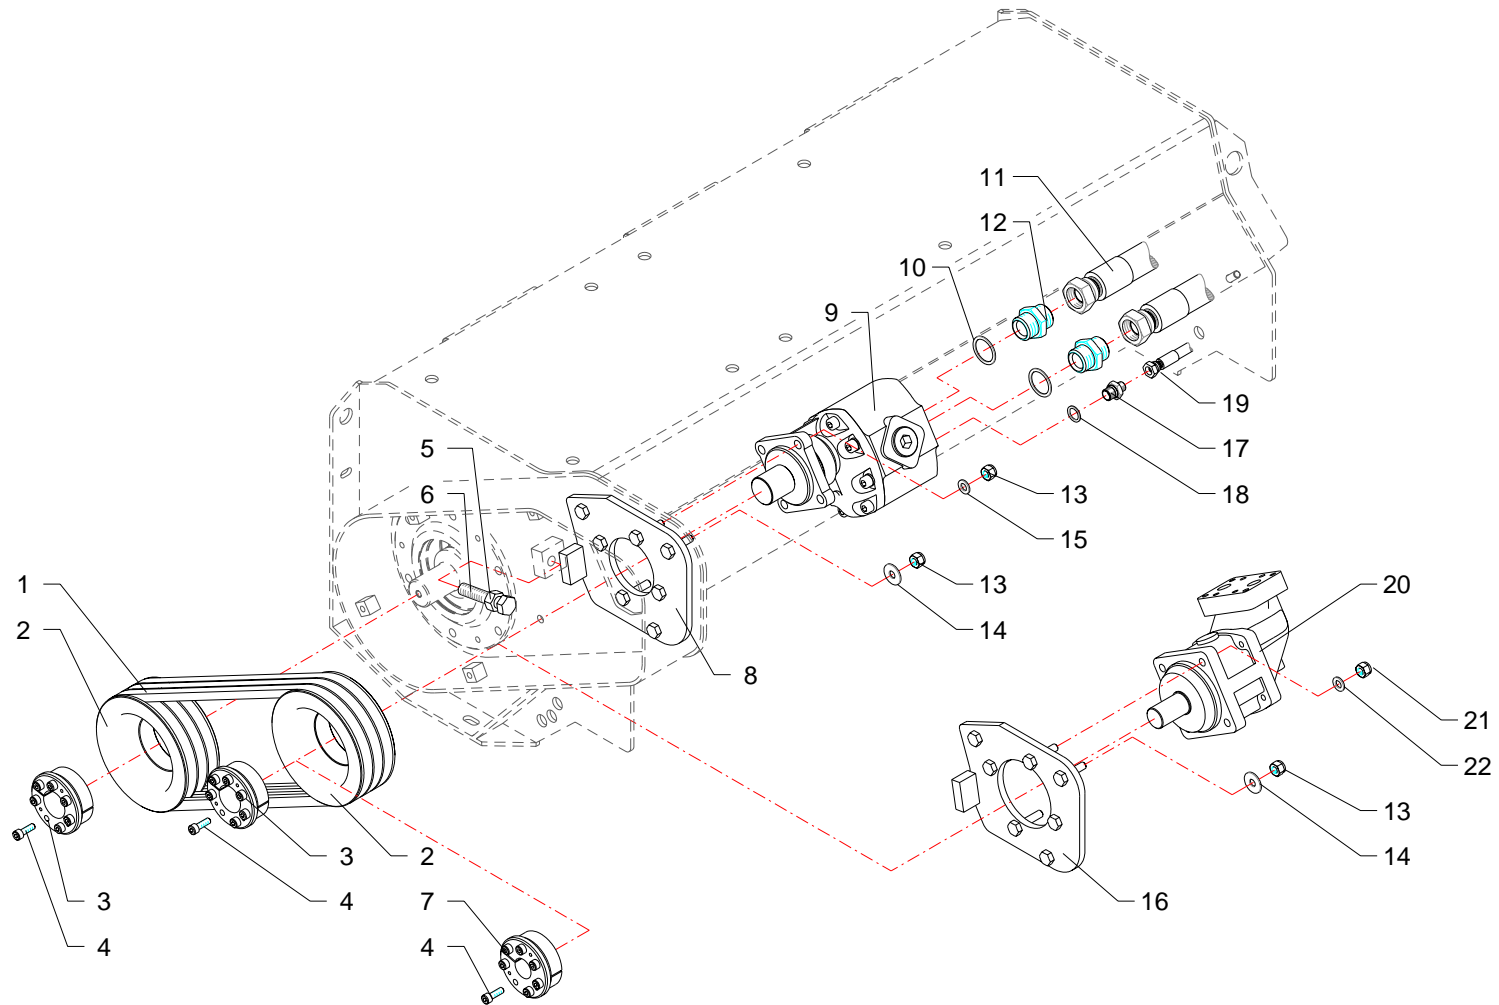

RIF	CODE	Qnt				Denominazione-Denomination-Bezeichnung-Denomination-Denominacion
		TNCR120 [o1]				
1	0804001	3				Cinghia · Belt · Keilriemen · Courroie · Correa
2	0701074	2				Puleggia · Pulley · Riemenscheibe · Poulie · Polea
3	1601011	2				Bloccaggio · Clamping · Blockierung · Blocage · Blocaje
4	0317006	14				Vite · Bolt · Schraube · Vis · Tornillo
5	0308004	1				Dado · Nut · Mutter · Ecrou · Tuerca
6	0344013	1				Vite · Bolt · Schraube · Vis · Tornillo
7	1601023	1				Bloccaggio · Clamping · Blockierung · Blocage · Blocaje
8	TNC12070200	1				Supporto · Bracket · Halterung · Support · Soporte
9	1301052	1				Motore · Motor · Motor · Moteur · Motor
10	0408007	2				Rondella · Washer · Scheibe · Rondelle · Arandela
11	0505100	2				Tubo · Pipe · Schlauch · Tuyau · Tubo
12	0402007	2				Nipplo · Nipple · Nippel · Niplo · Niple
13	0310003	7				Dado · Nut · Mutter · Ecrou · Tuerca
14	0349003Z	3				Rondella · Washer · Scheibe · Rondelle · Arandela
15	0321004Z	4				Rondella · Washer · Scheibe · Rondelle · Arandela
16	TNC12070100	1				Supporto · Bracket · Halterung · Support · Soporte
17	0401003	1				Riduzione · Nipple · Nippel · Adapteur · Reduccion
18	0408003	1				Rondella · Washer · Scheibe · Rondelle · Arandela
19	0501309	1				Tubo · Pipe · Schlauch · Tuyau · Tubo
20	1301058	1				Motore · Motor · Motor · Moteur · Motor
21	0310002	4				Dado · Nut · Mutter · Ecrou · Tuerca
22	0321003Z	4				Rondella · Washer · Scheibe · Rondelle · Arandela

I GB D F E

Gruppo trasmissione · Transmission unit · Antriebsgruppe · Kit de transmission · Grupo transmision

FERRI

E055