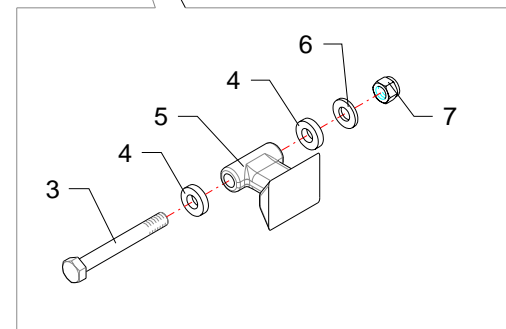

RIF	CODE	TNCR120 [o1]	Qnt				Denominazione-Denomination-Bezeichnung-Denomination-Denominacion I GB D F E
1	TN1235	1					Coltelli rotanti · Turning blades · Drehmesser · Couteaux tournants · Cuchillas rotantes
2	17727	36					Supporto · Bracket · Halterung · Support · Soporte
3	0304032	18					Vite · Bolt · Schraube · Vis · Tornillo
4	1101027	36					Rondella · Washer · Scheibe · Rondelle · Arandela
5	0901155	18					Mazza · Hammer blade · Schlegel · Marteau · Martillo
6	1101010	18					Rondella · Washer · Scheibe · Rondelle · Arandela
7	0310004	18					Dado · Nut · Mutter · Erou · Tuerca

Gruppo rotore · Rotor with blades · Messerwelle · Rotor couteaux · Rotor portacuchillas

FERRI

E106