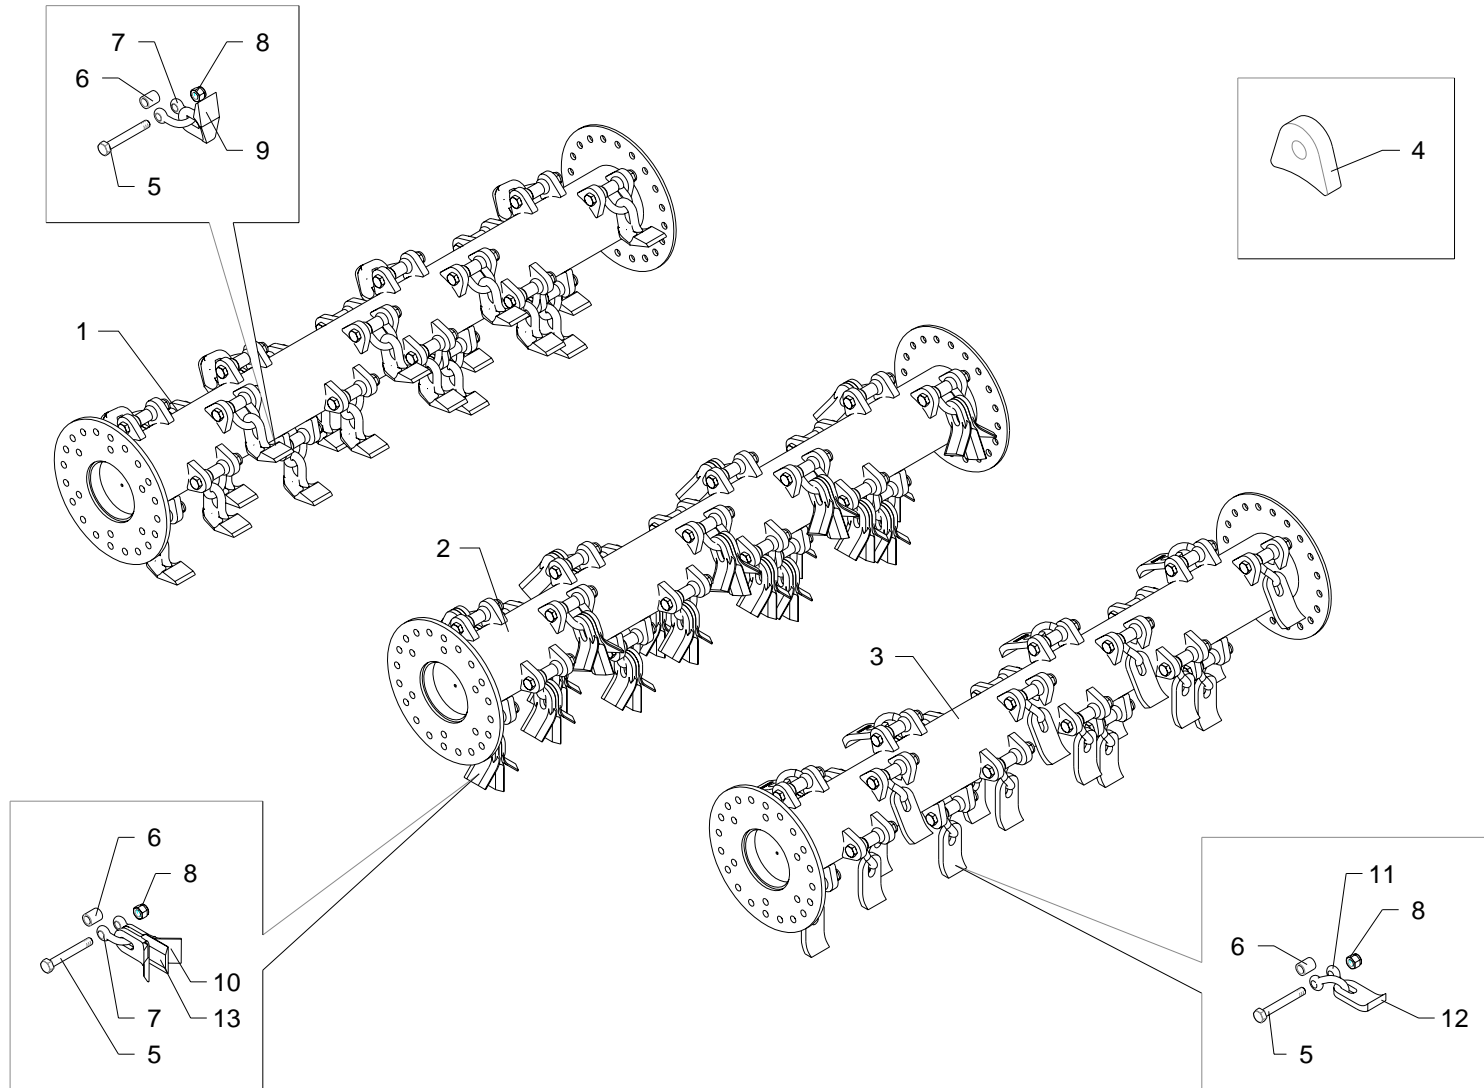

RIF	CODE	Qnt				Denominazione-Denomination-Bezeichnung-Denomination-Denominacion
		TNCR120 [o1]				
1	TN1225	1				Martelletti snodati · Bootie blades · Aufgeschäkelte Schlegel · Couteaux cuillers · Martillos oscilantes
2	TN1201/04	1				Coltelli snodati + diritti · Articulated + straight flails · Aufgeschäkelte + gerade Messer · Couteaux "Y" à manilles + droits · Cuchillas oscilantes + recta
3	TN1224	1				Coltelli a spatola · Hedge trimming blades · Spachtelmesser · Couteaux spatule · Cuchillas oscilantes
4	TN12020601	48				Supporto · Bracket · Halterung · Support · Soporte
5	0393006	24				Vite · Bolt · Schraube · Vis · Tornillo
6	1101028	24				Boccola · Bushing · Buchse · Bague · Casquillo
7	0901137	24				Cavallotto · Ubolt · Bügelbozen · Crampillon · Perno de U
8	0359003	24				Dado · Nut · Mutter · Erou · Tuerca
9	0901138	24				Mazza · Hammer blade · Schlegel · Marteau · Martillo
10	0901068	48				Coltello · Blade · Messer · Couteau · Cuchilla
11	0901140	24				Cavallotto · Ubolt · Bügelbozen · Crampillon · Perno de U
12	0901139	24				Coltello · Blade · Messer · Couteau · Cuchilla
13	0901153	24				Coltello · Blade · Messer · Couteau · Cuchilla

I GB D F E

Gruppo rotore · Rotor with blades · Messerwelle · Rotor couteaux · Rotor portacuchillas

FERRI

E105