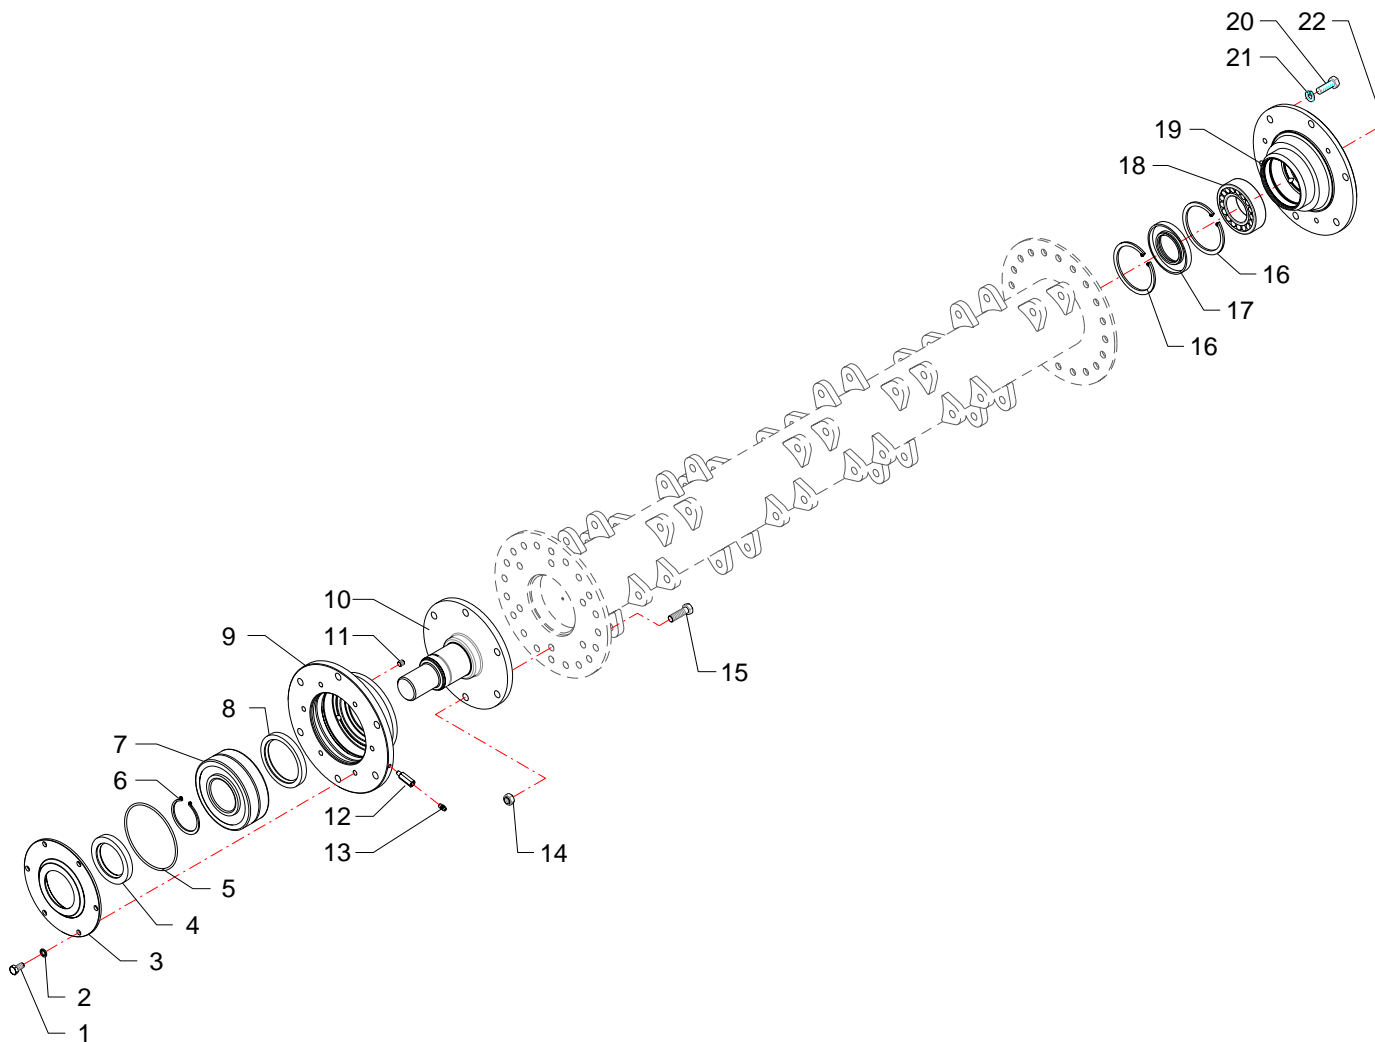

Telaio · Frame · Rahmen · Chassis · Bastidor

FERRI

E053

RIF	CODE	Qnt				Denominazione-Denomination-Bezeichnung-Denomination-Denominacion
		TNCR120 [o1]				
1	0347005	1				Vite · Bolt · Schraube · Vis · Tornillo
2	0322002	1				Rondella · Washer · Scheibe · Rondelle · Arandela
3	TNC12071000	1				Flangia · Flange · Flansch · Flasque · Brida
4	0210001	1				Paraolio · Oil seal · Oelabdichtung · Pare huile · Chapa retenc. aceite
5	OR156	1				Guarnizione · Gasket · Dichtung · Joint · Empaquetadura
6	0324050	1				Seeger · Seeger · Seeger · Seeger · Seeger
7	0106012	1				Cuscinetto · Bearing · Lager · Roulement · Cojinete
8	0210002	1				Paraolio · Oil seal · Oelabdichtung · Pare huile · Chapa retenc. aceite
9	TNC12070900	1				Flangia · Flange · Flansch · Flasque · Brida
10	TNC12020200	1				Albero · Shaft · Welle · Arbre · Arbol
11	0320002	3				Vite · Bolt · Schraube · Vis · Tornillo
12	TNC12190100	1				Prolunga · Extension · Verlaengerung · prolonge · Prolungacion
13	0337001	1				Ingrassatore · Grease nipple · Schmiernippel · Graisseur · Engrasador
14	0310002	6				Dado · Nut · Mutter · Ecrou · Tuerca
15	0342007	6				Vite · Bolt · Schraube · Vis · Tornillo
16	0323069	2				Seeger · Seeger · Seeger · Seeger · Seeger
17	0201039	1				Guarnizione · Gasket · Dichtung · Joint · Empaquetadura
18	0106001	1				Cuscinetto · Bearing · Lager · Roulement · Cojinete
19	023628	1				Supporto · Bracket · Halterung · Support · Soporte
20	0342006	8				Vite · Bolt · Schraube · Vis · Tornillo
21	0322003	8				Rondella · Washer · Scheibe · Rondelle · Arandela
22	0337004	1				Ingrassatore · Grease nipple · Schmiernippel · Graisseur · Engrasador